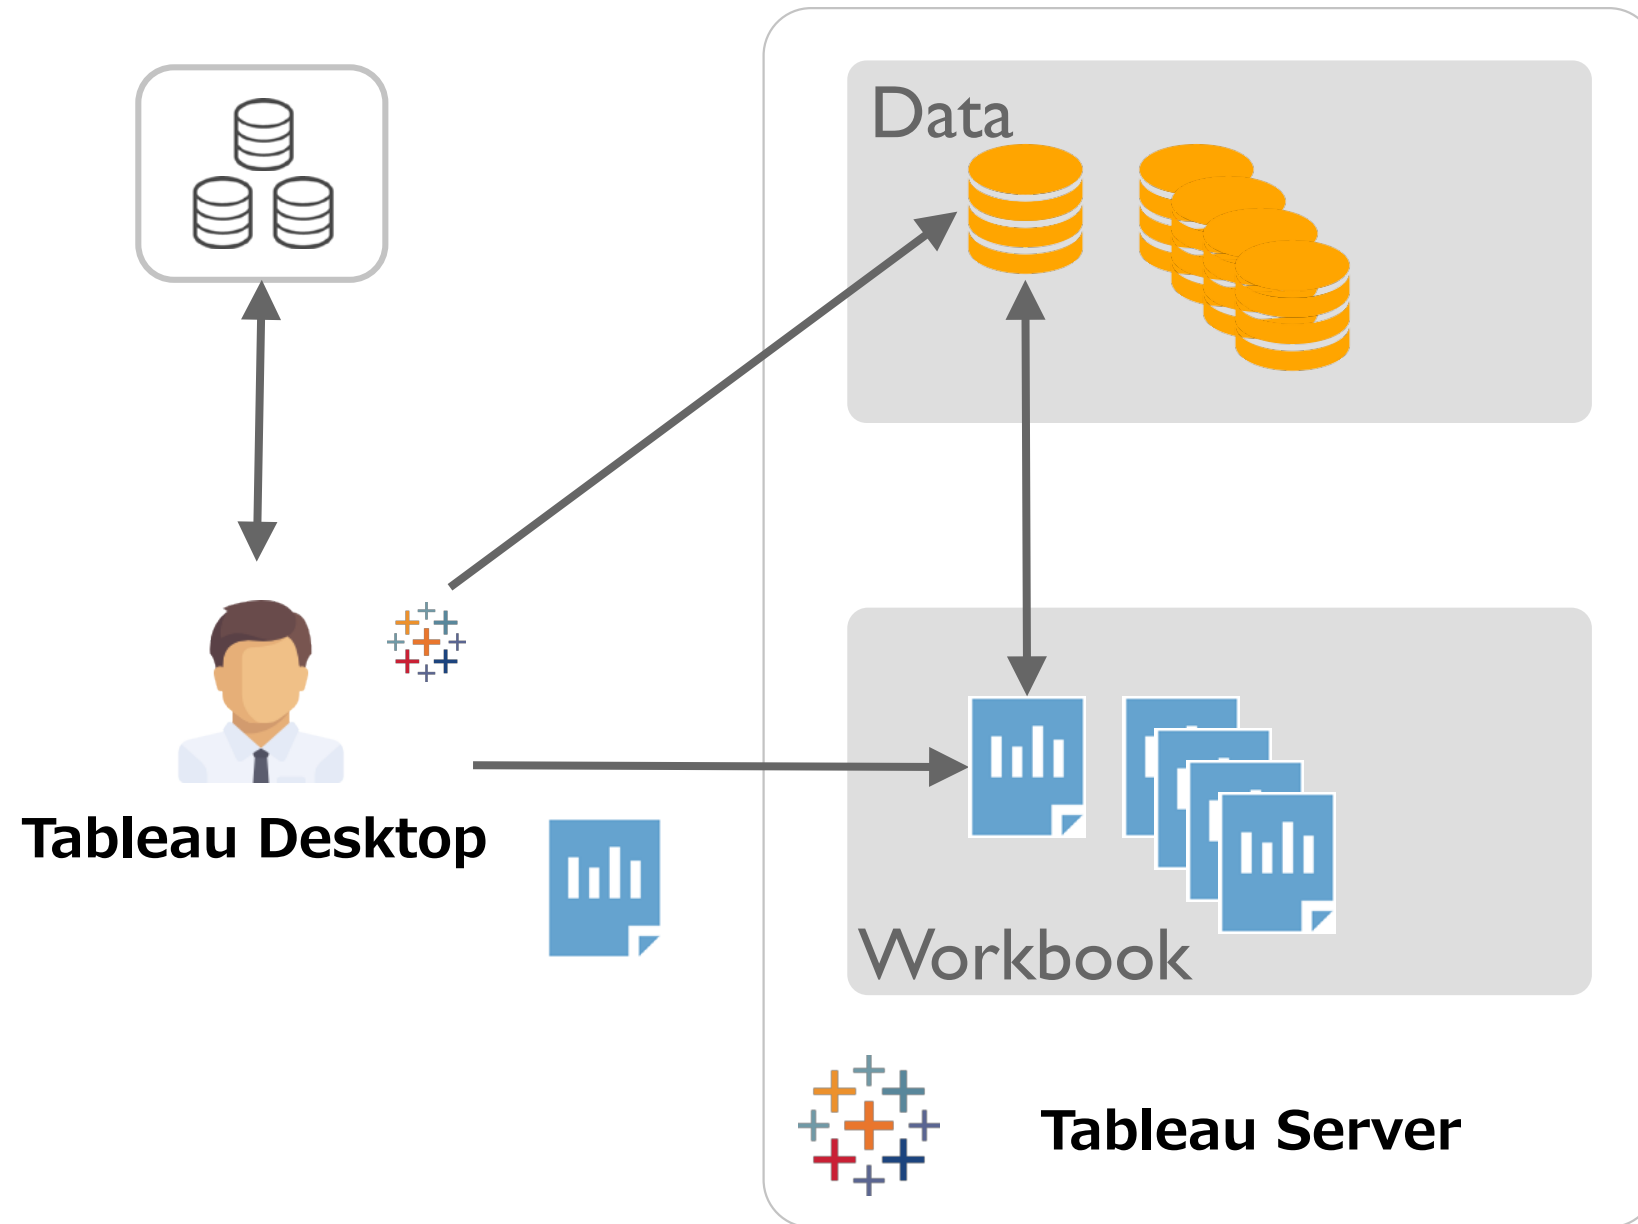

- S** Tableau Server/Online

 + a b l e a u

**Viewer**

18,000円/年 (Server)  
22,000円/年 (Online)

- View license of
- S** Tableau Server/Online

# Demo (Creator)

# Data Server としての利用

- Tableau Serverを、整形されたデータ置き場(≒仮想データウェアハウス)として活用可能です
- 各部門向けにデータを準備することで、データの亜種防止にもつながります

+ a b l e a u<sup>®</sup>