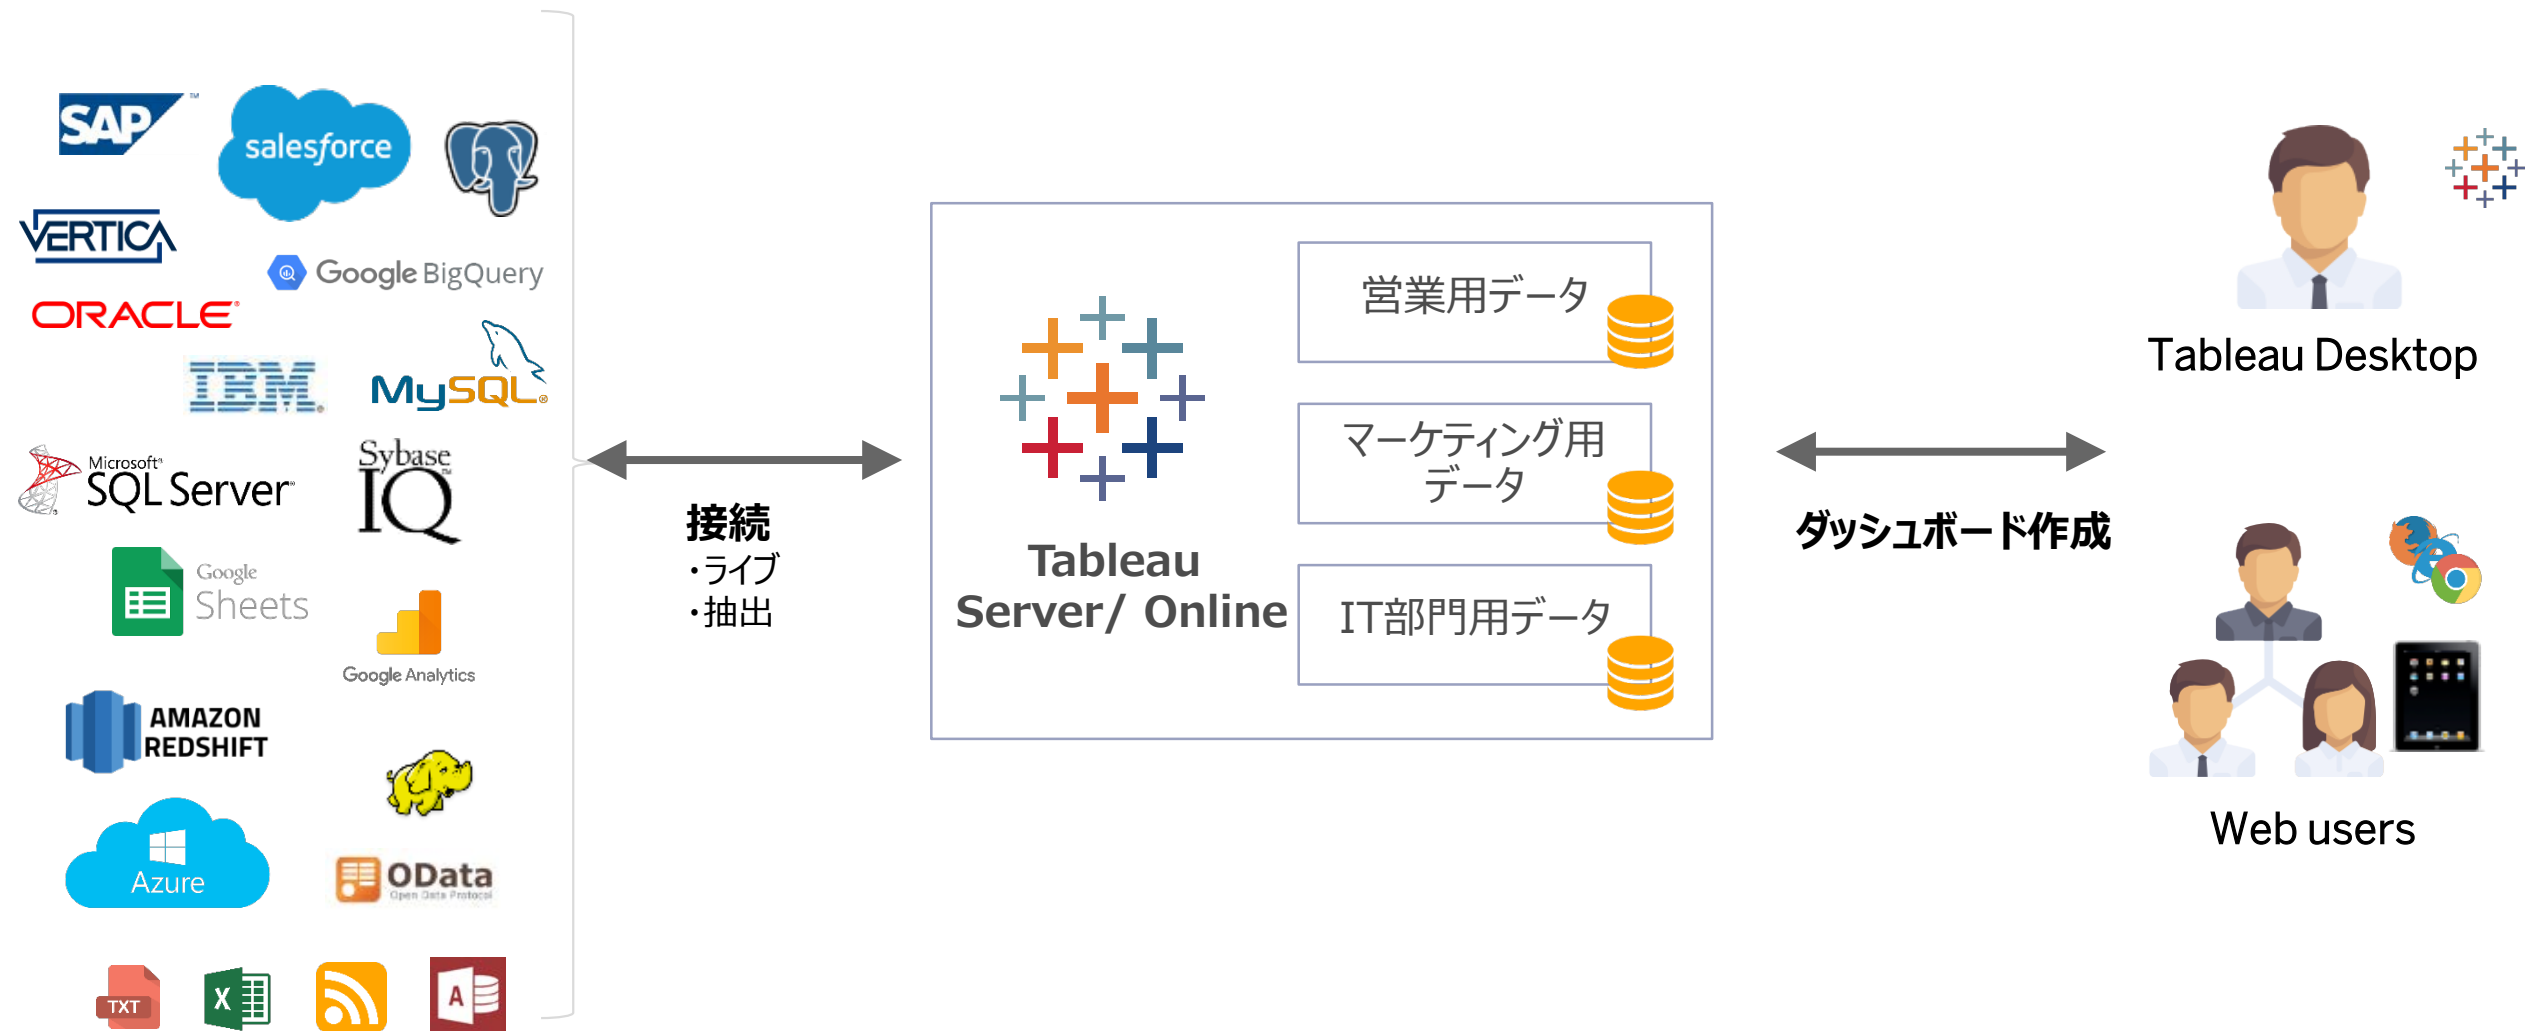

# Demo (Creator)

# Demo (Creator role)

Demo

# Data Server としての利用

- Tableau Serverを、整形されたデータ置き場(≒仮想データウェアハウス)として活用可能です
- 各部門向けにデータを準備することで、データの亜種防止にもつながります

+ a b l e a u<sup>®</sup>