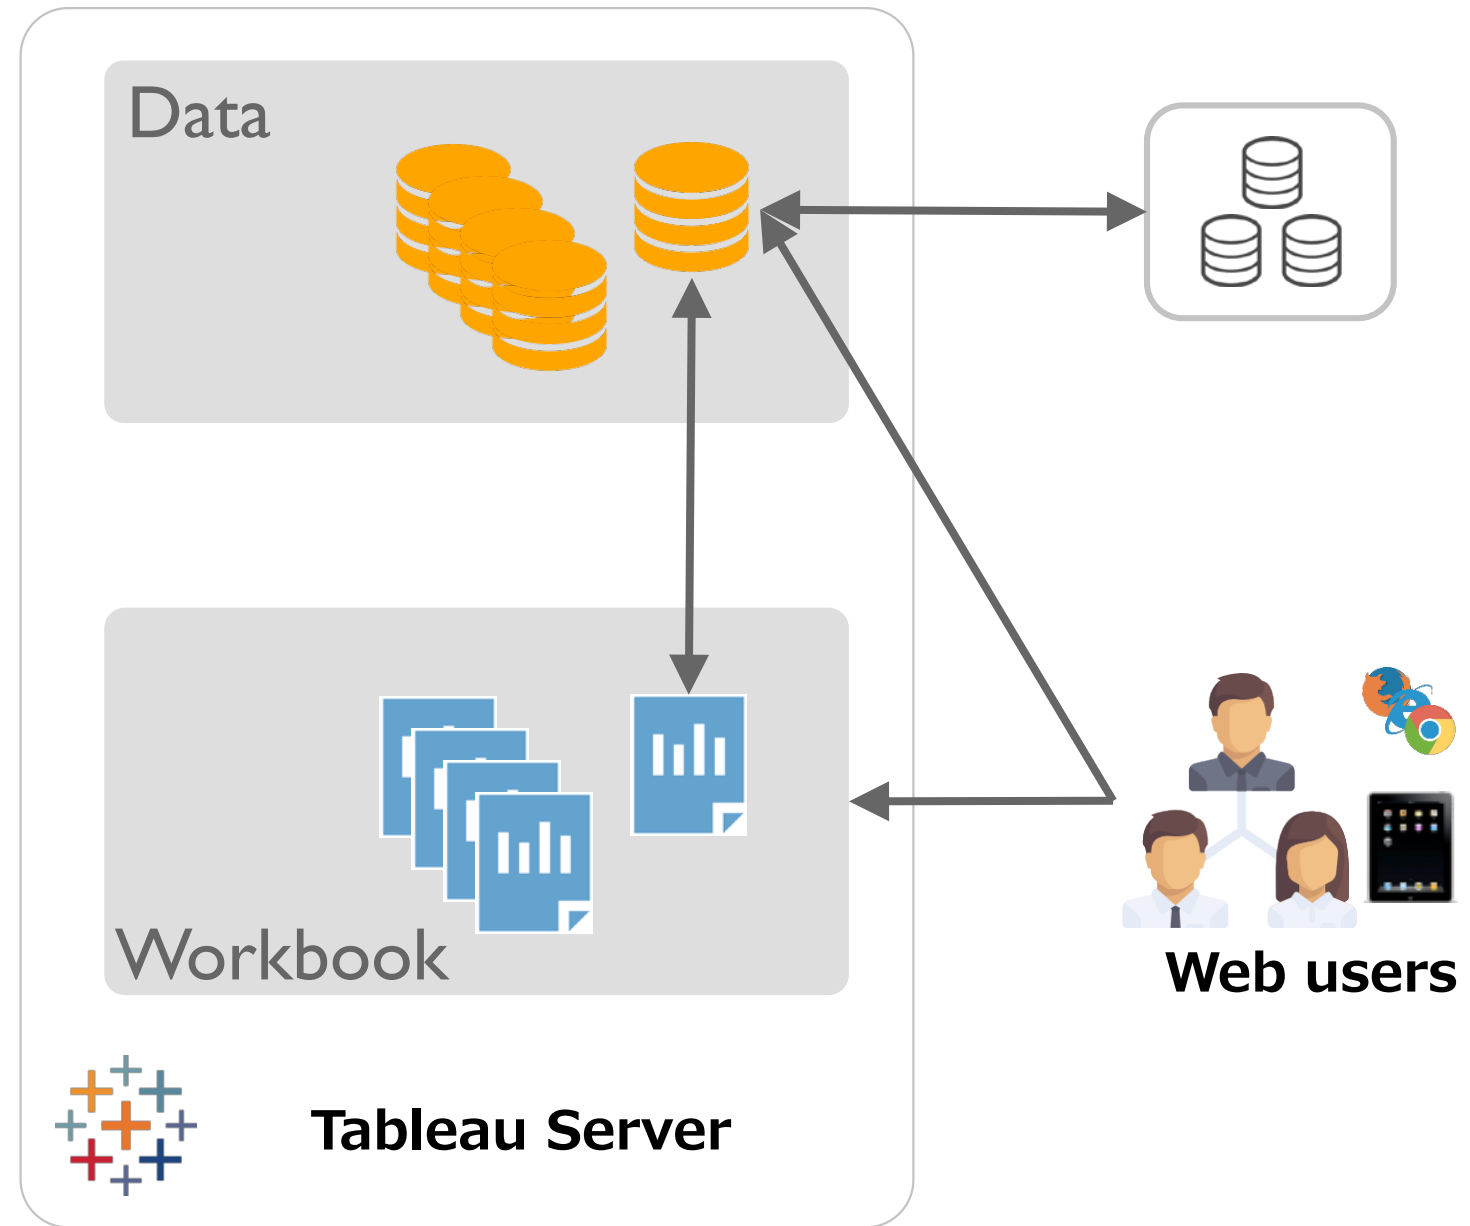

Demo (Creator role)